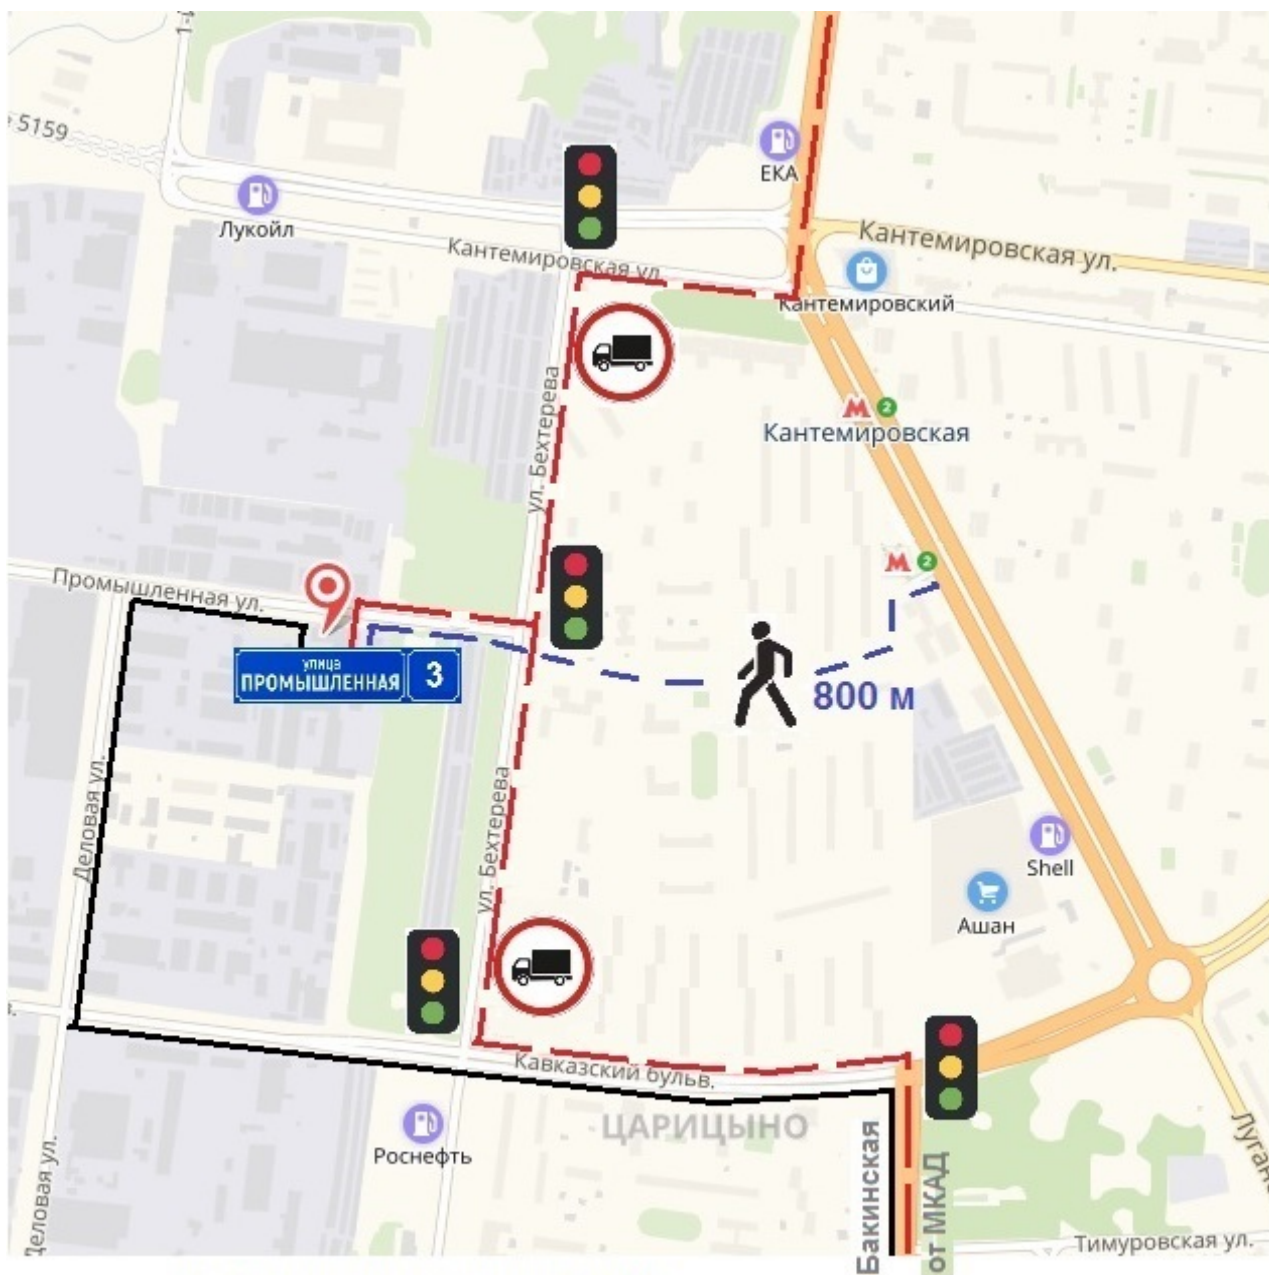

## Схема проезда на склад ООО "Лайтком-СМ"

Адрес: г. Москва, ул. Промышленная, дом 3 (административное здание ОАО "Упаковка")

тел. (905) 734-6111, (495) 258-0074

Время работы:

понедельник — пятница с 09-00 до 18-00 (без перерыва на обед)